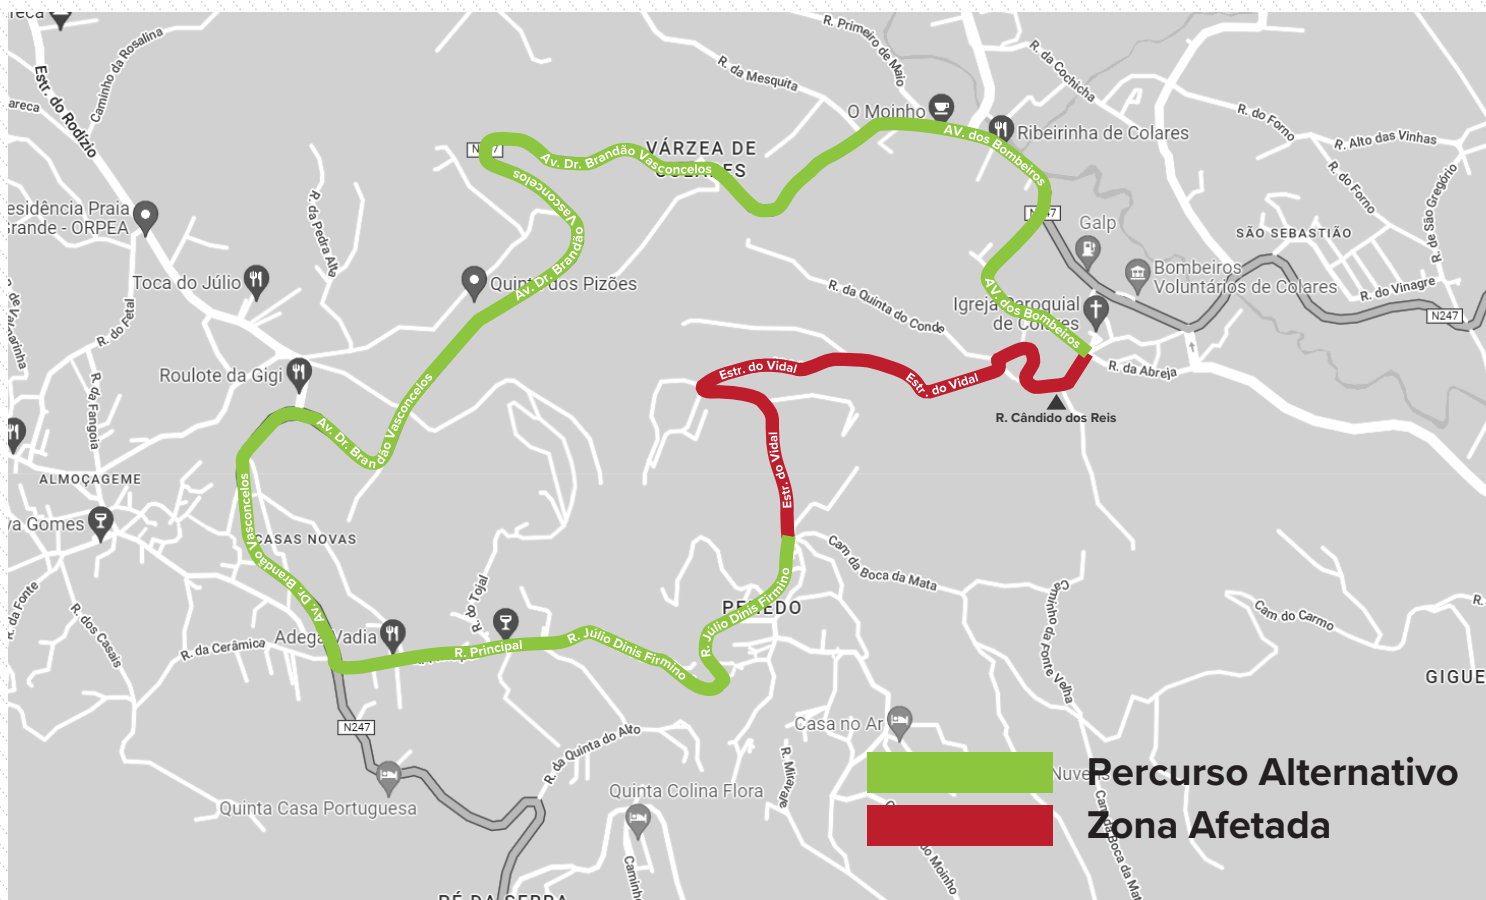

CORTE DE TRÂNSITO

COLARES – ESTRADA DO VIDAL, RUA CÂNDIDO DOS REIS E RUA DEZASSEIS DE INFANTARIA

- troço entre a Rua Fria e Rua Júlio Dinis Firmino

Os Serviços Municipalizados de Sintra informam que, devido à execução de um ramal de águas residuais domésticas, **proceder-se-á ao corte do trânsito na Estrada do Vidal, Rua Cândido dos Reis e Rua Dezasseis de Infantaria (troço entre a Rua Fria e Rua Júlio Dinis Firmino), nos seguintes dias e horários:**

- Dia 13 de junho, segunda-feira – das 08h00 às 20h00
- Dia 14 de junho, terça-feira – das 08h00 às 16h00

Desta forma, solicita-se a todos os utilizadores que utilizem o percurso alternativo conforme o esquema.

É autorizado o acesso a residentes, empresas localizadas no troço em obra e veículos prioritários (de emergência e de polícia).

**Pedimos desculpa pelos incómodos causados.
Os SMAS de Sintra agradecem a vossa compreensão.**